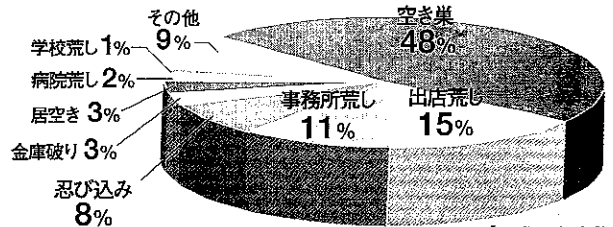

バックアップサポート

もし自分の部屋に泥棒が入ってしまったら!
同じ部屋に住み続けるのは不安だという方のために
再入居費用として一律10万円を補償!
または、引越できない場合は10万円相当までの
セキュリティ関連商品の設置施工をご提案いたします。

※ご契約いただいた販売店からの再入居が条件となります。
※ご利用は契約期間中1回のみとさせていただきます。
※どちらか一方の適用となります。
※警察への被害届の申請が必要となります。

■侵入窃盗の手口割合

【平成22年度警視庁出典】

引越し費用のサポート

再入居費用として
一律10万円の
お見舞金を
お支払いします。

セキュリティ
関連商品のサポート
同物件・同室の
セキュリティ強化として、
10万円相当までの
セキュリティ関連商品の
設置施工をご提案いたします。