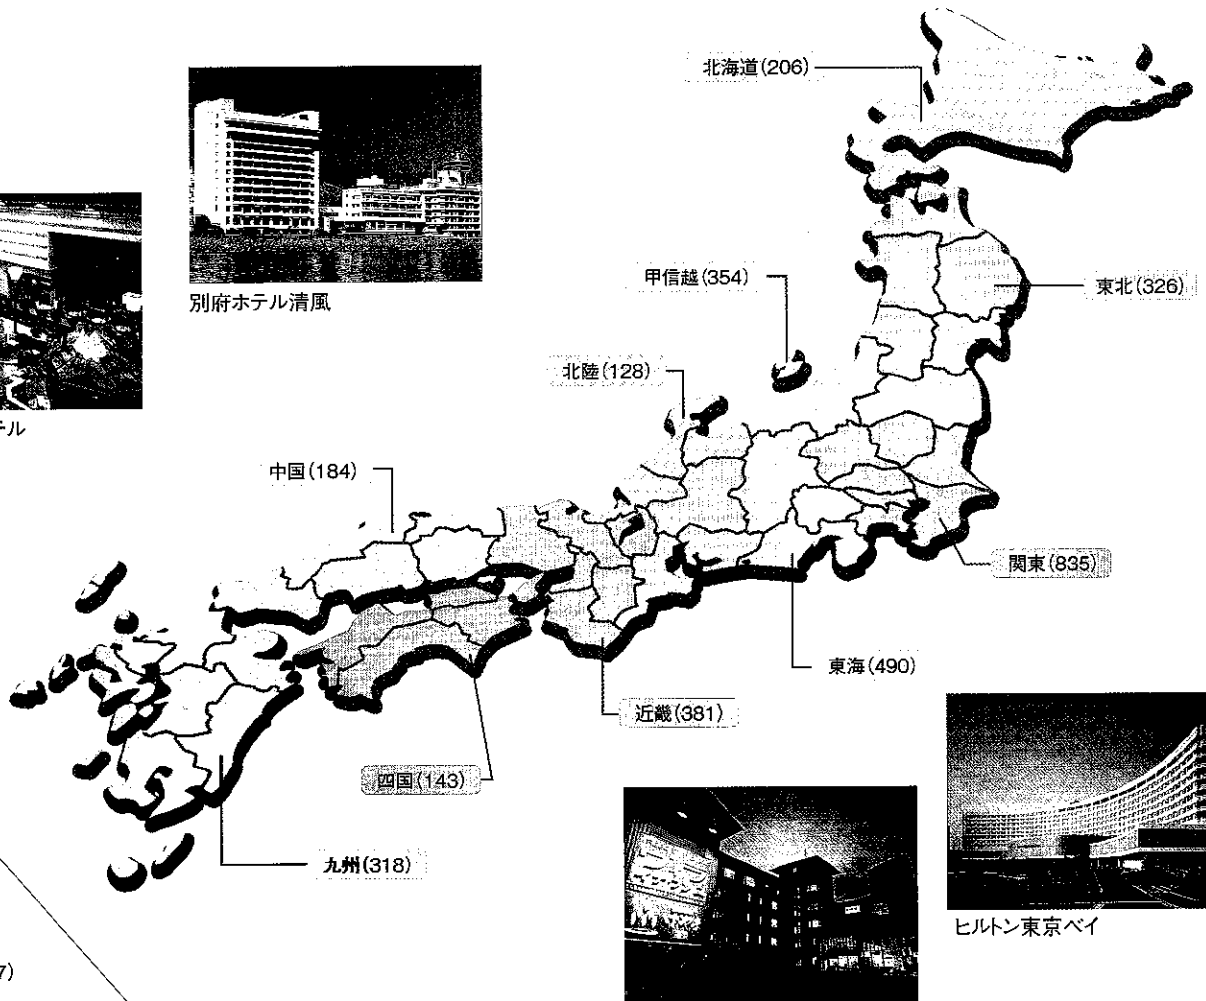

くらし

全国店舗で1日料金を
20~55%OFF!

ニッポンレンタカー

一般料金より
**20~55%
OFF**

宿泊施設

とっても多彩! とっても豊富! 提携施設は全国にございます!!

京都ブライトンホテル

別府ホテル清風

ヴィライナワシロ

ヒルトン東京ベイ

※上記の掲載内容は一部の対象施設です。 ※掲載内容は予告なく、変更及び終了する場合がございます。 ※掲載内容は2016年6月時点の情報です。